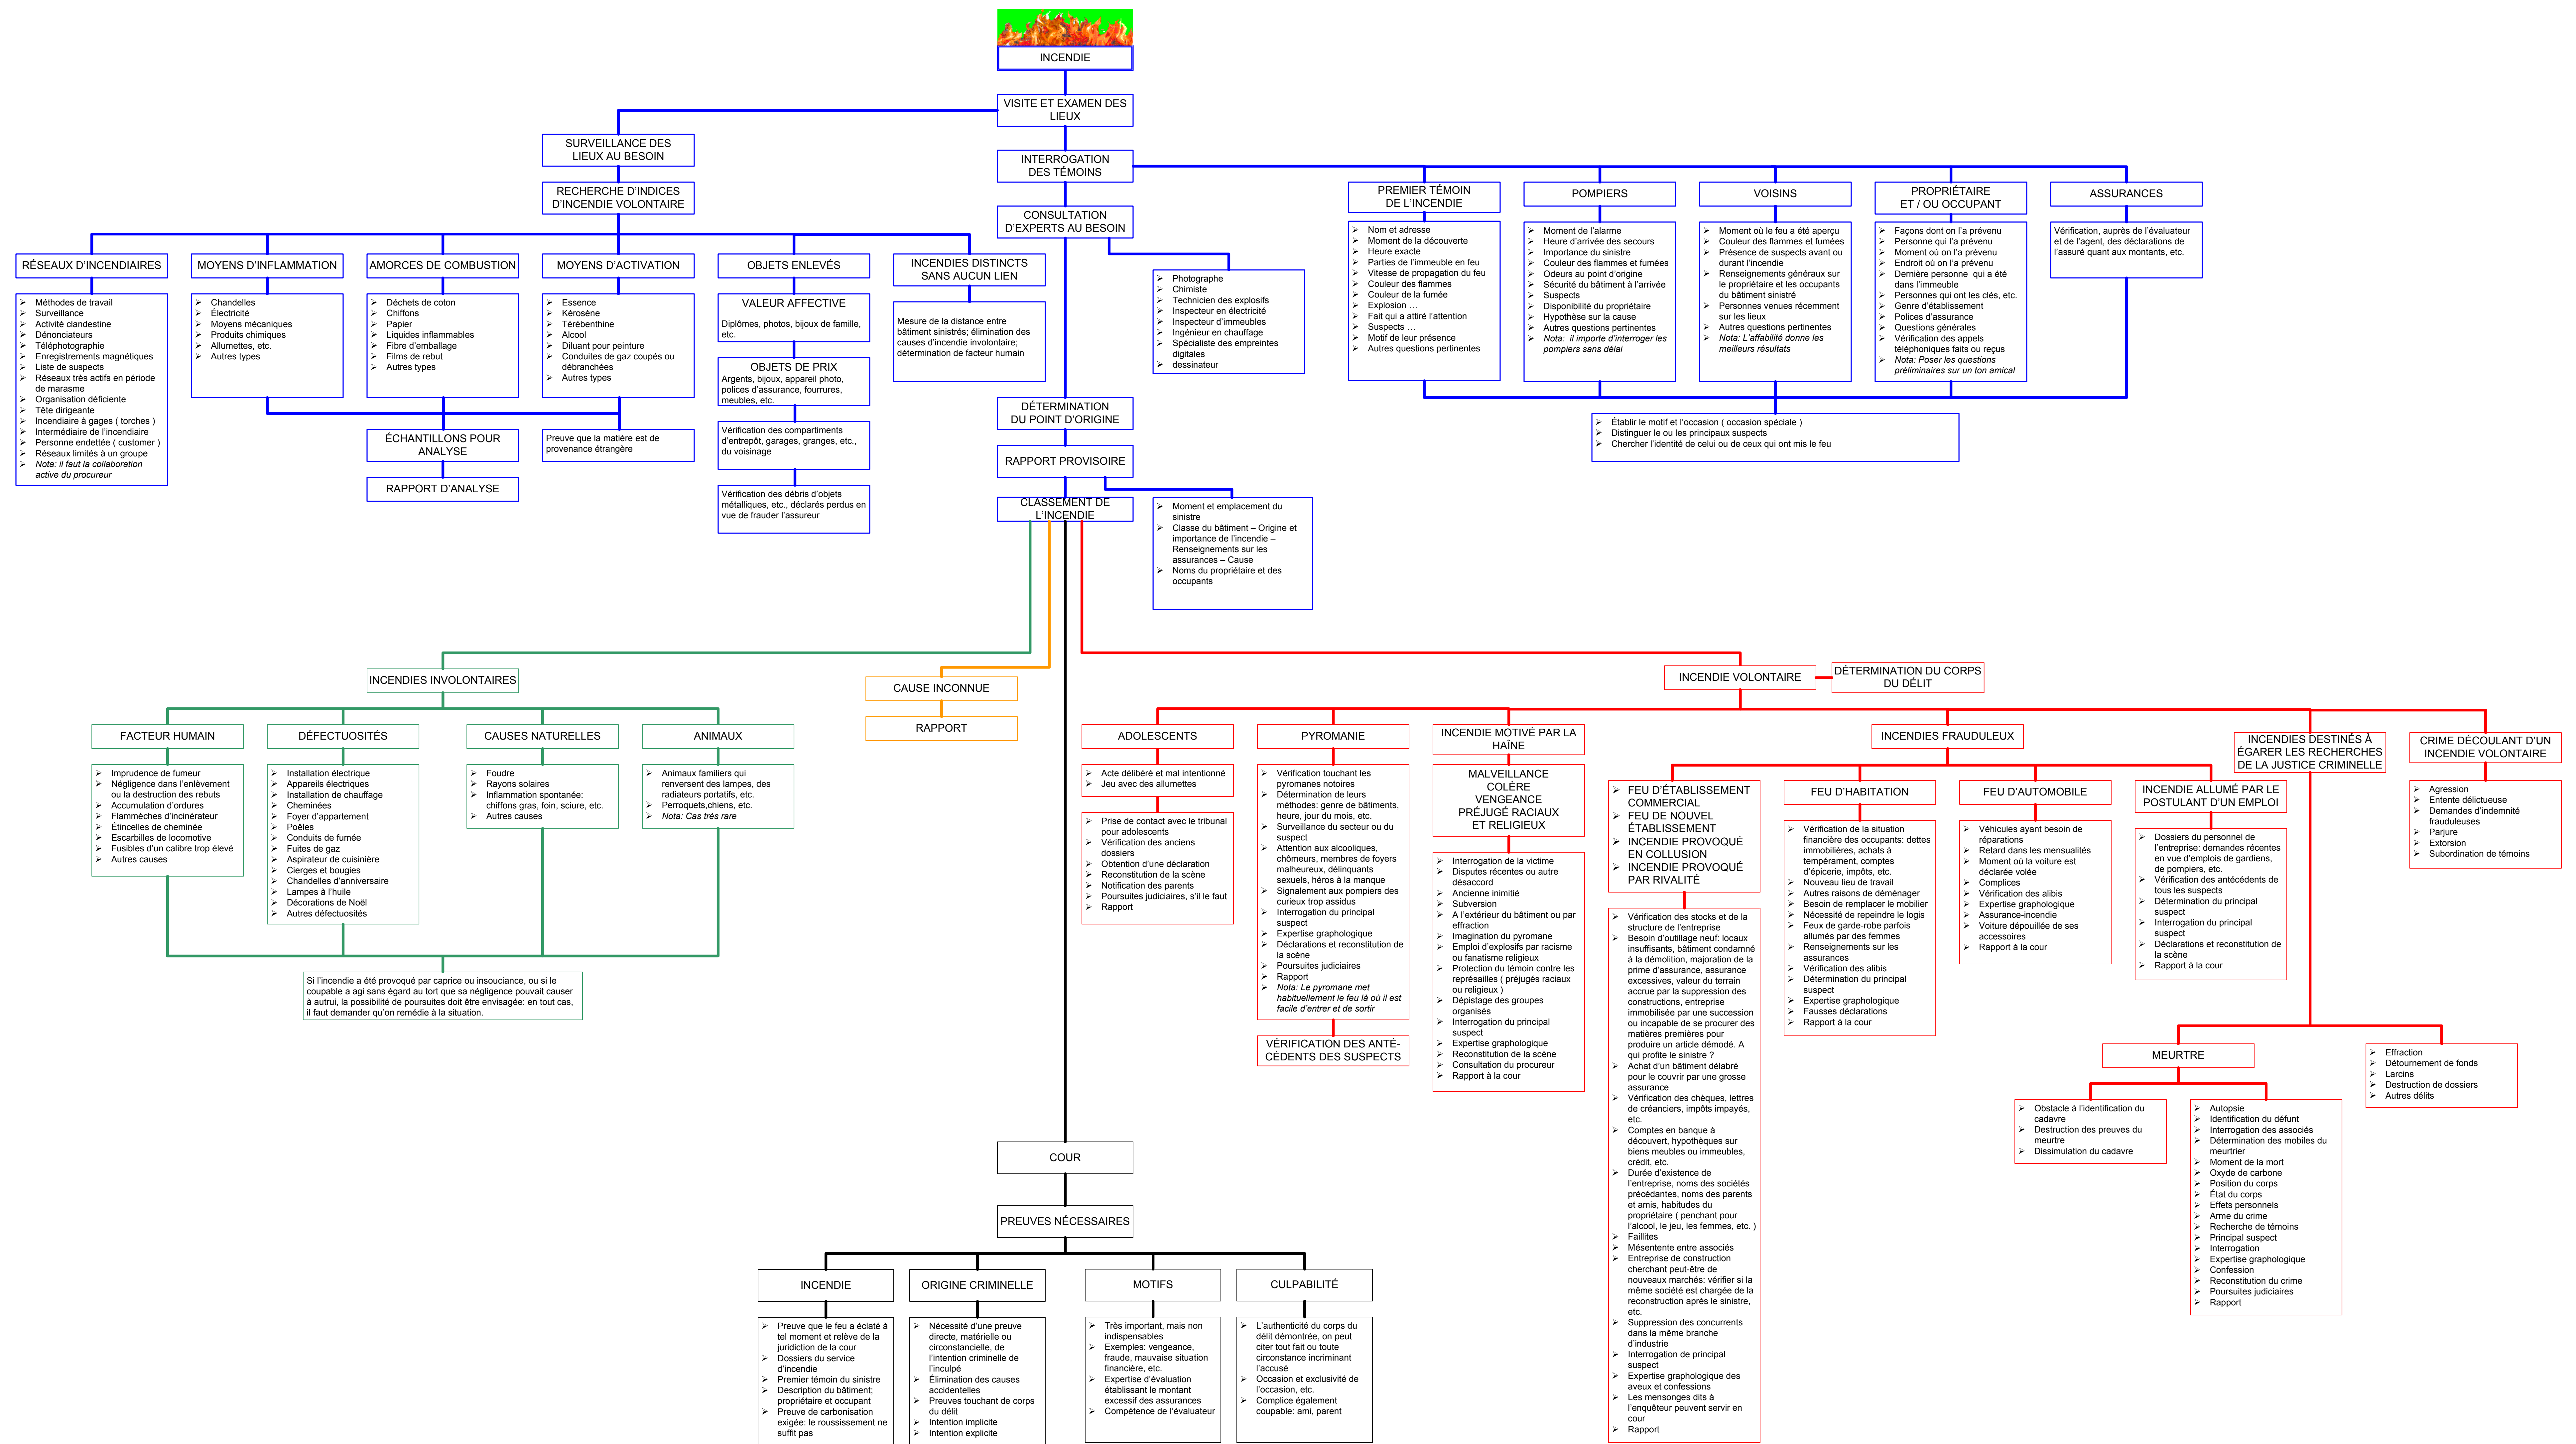

TABLEAU DE BURKE SUR LA MARCHÉ À SUIVRE ET LE CLASSEMENT À L'INTENTION DES ENQUÊTEURS CHARGÉS DE RÉSOUDRE LES CAS D'INCENDIES SUSPECTS

SIGNIFICATION DES COULEURS	
• Enquête préliminaire	—
• Incendie volontaire	—
• Incendie de cause inconnue	—
• Incendie involontaire	—
• Procédure judiciaire	—

Traduit par

“ LA DIRECTION GÉNÉRALE DE LA PRÉVENTION DES INCENDIES ”

Ministère des affaires municipales

Tous droits réservés

“ NATIONAL FIRE PREVENTION ASSOCIATION INTERNATIONAL ”

**TABLEAU DE BURKE SUR LA MARCHE À SUIVRE ET LE CLASSEMENT
À L'INTENTION DES ENQUÊTEURS CHARGÉS DE RÉSOUDRE LES CAS D'INCENDIES SUSPECTS**